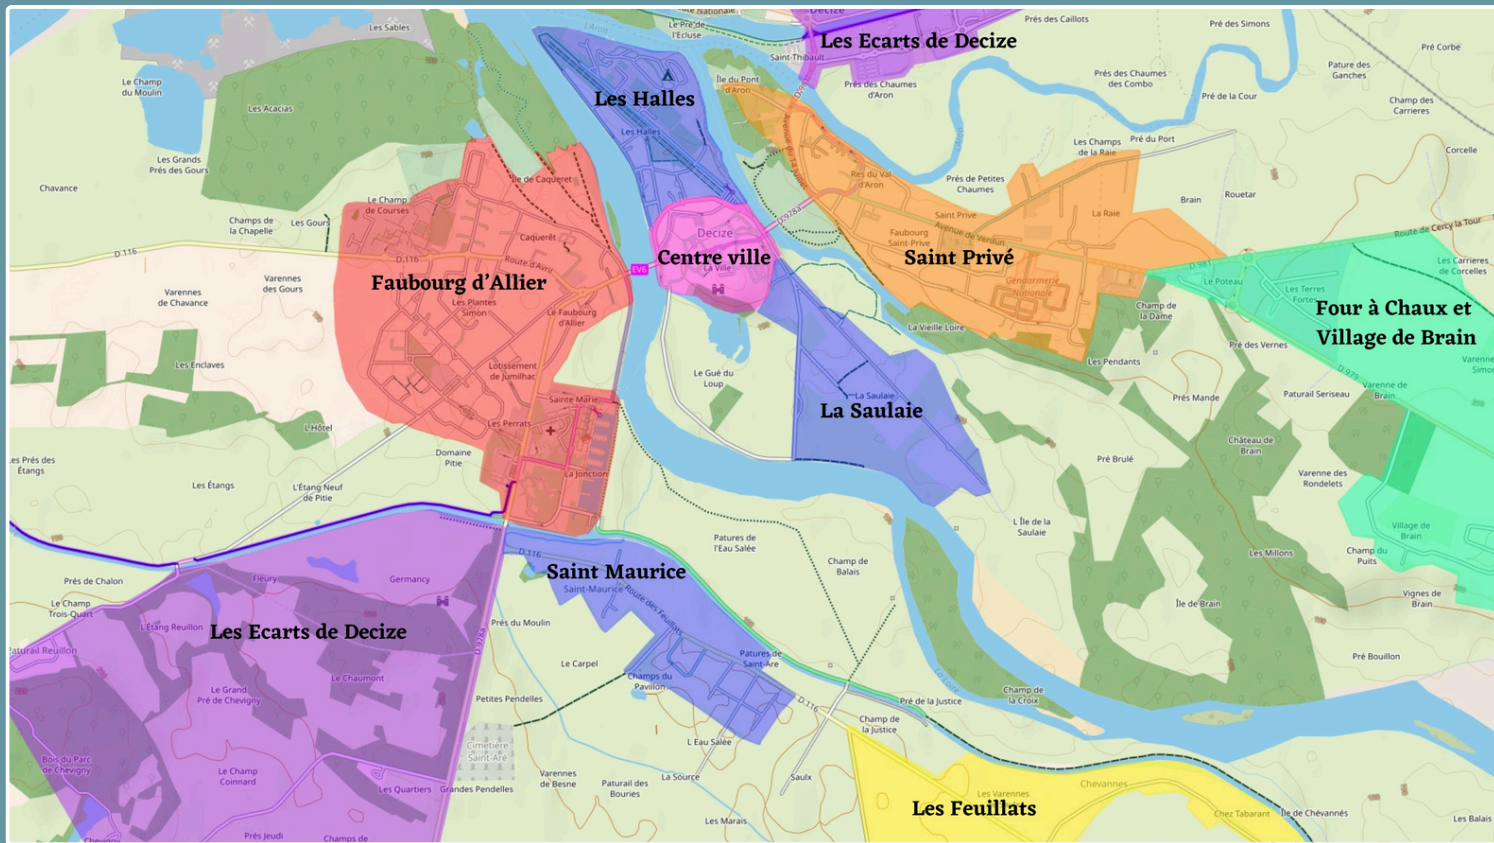

## Communes

Lundis impairs

La Machine

Tous les mardis

Tous les mardis

Mercredis pairs

La Fermeté et Thianges

Tous les mardis

Compostage individuel

Mercredis pairs

Champvert

Tous les jeudis

Compostage individuel

Jeudis impairs

Imphy

Tous les jeudis

Tous les jeudis

Mercredis impairs

Avril-sur-Loire / Béard / Druy-Parigny  
Fleury-sur-Loire / Sougy-sur-Loire  
et Saint-Ouen-sur-Loire

Tous les vendredis

Compostage individuel

Vendredis impairs

Secteurs de Decize	Déchets recyclables (bac ou sacs jaunes)	Biodéchets	Ordures ménagères (Bac marron ou sacs)
Saint Privé	Tous les lundis	Tous les lundis	Mercredis impairs
Four à Chaux Village de Brain	Tous les jeudis	Tous les lundis	Jeudis impairs
Centre Ville	Tous les mardis	Tous les mardis	Tous les lundis et tous les vendredis
Les Feuillats	Tous les mardis	Tous les mardis	Vendredis impairs
Saint Maurice La Saulaie Les Halles	Tous les mardis	Tous les mardis	Vendredis pairs
Faubourg d'Allier	Tous les jeudis	Tous les jeudis	Mercredis pairs
Les Ecarts de Decize	Tous les vendredis	Compostage individuel	Vendredis impairs