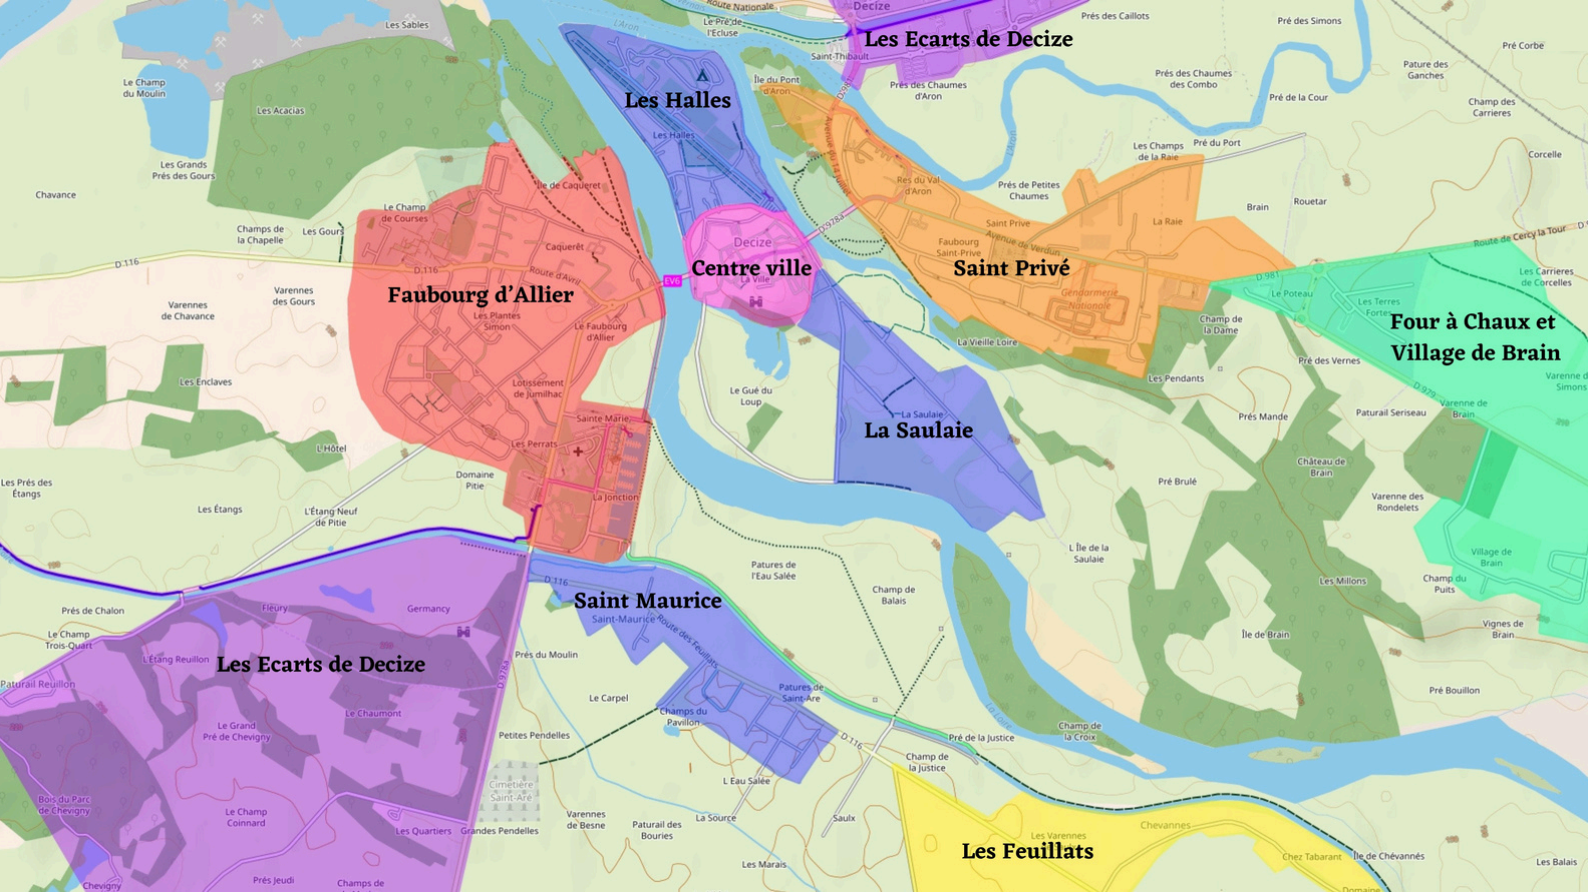

Secteurs de Decize

Biodéchets

Saint Privé

Tous les lundis

Tous les lundis

Mercredis impairs

**Four à Chaux
Village de Brain**

Tous les jeudis

Tous les lundis

Jeudis impairs

Centre Ville

Tous les mardis

Tous les mardis

**Tous les lundis
et tous les vendredis**

Les Feuillats

Tous les mardis

Tous les mardis

Vendredis impairs

**Saint Maurice
La Saulaie
Les Halles**

Tous les mardis

Tous les mardis

Vendredis pairs

Faubourg d'Allier

Tous les jeudis

Tous les jeudis

Mercredis pairs

Les Ecartes de Decize

Tous les vendredis

Compostage individuel

Vendredis impairs

Retrouvez les calendriers personnalisés pour chacune des communes à imprimer sur notre site internet